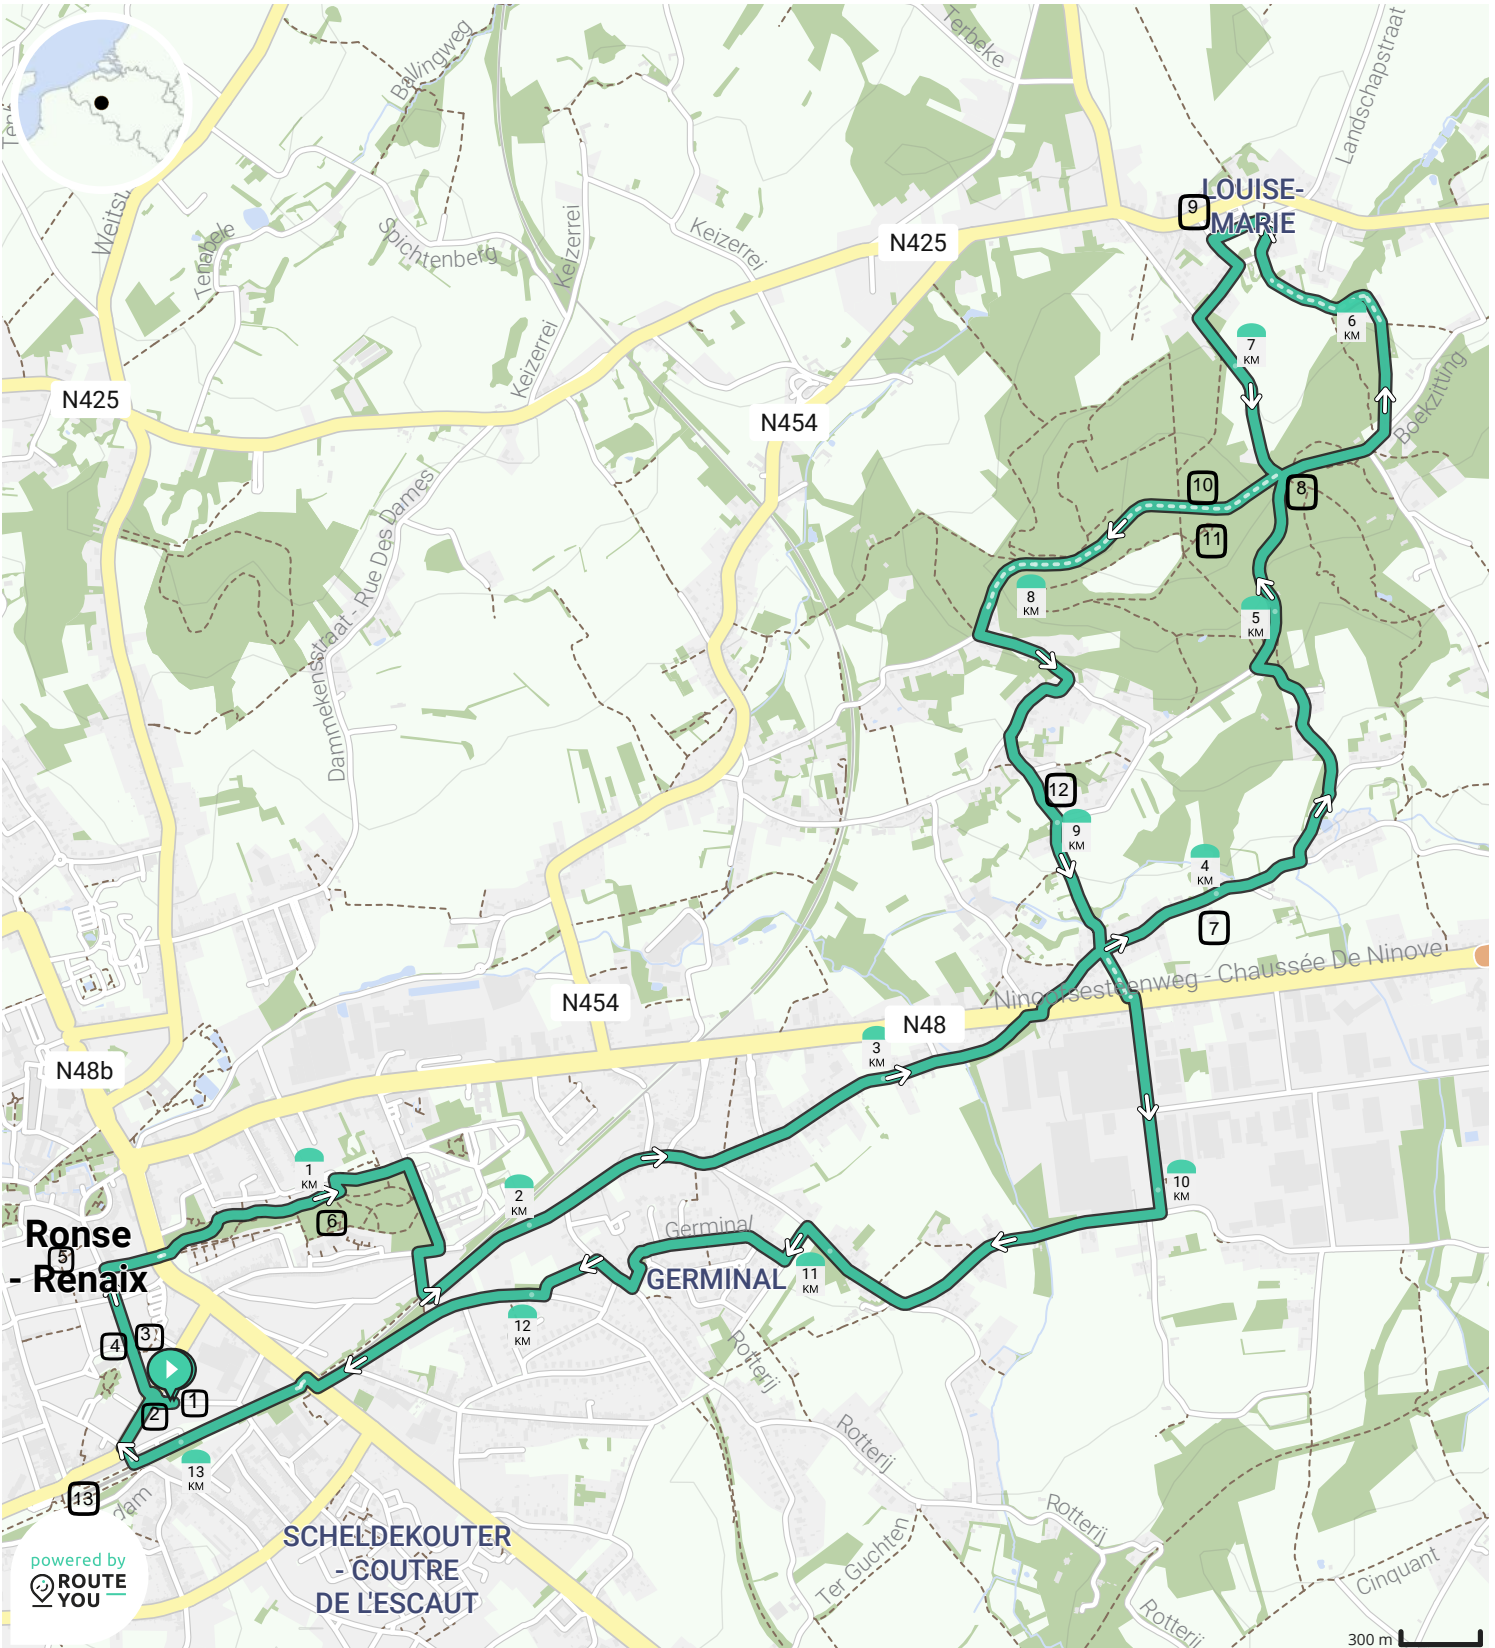

Neos Test wandeldag 13 km

Door HP

BEKIJK OP MOBIEL

↔ Lengte: 13.4 km

↗ Stijging: 220 m

📊 Moeilijkheidsgraad: 9/10

📍 Nieuwe Brugstraat, 9600 Ronse, België

📍 Nieuwe Brugstraat, 9600 Ronse, België

powered by
ROUTE YOU

**SCHELDEKOUTER
- COUTRE
DE L'ESCAUT**