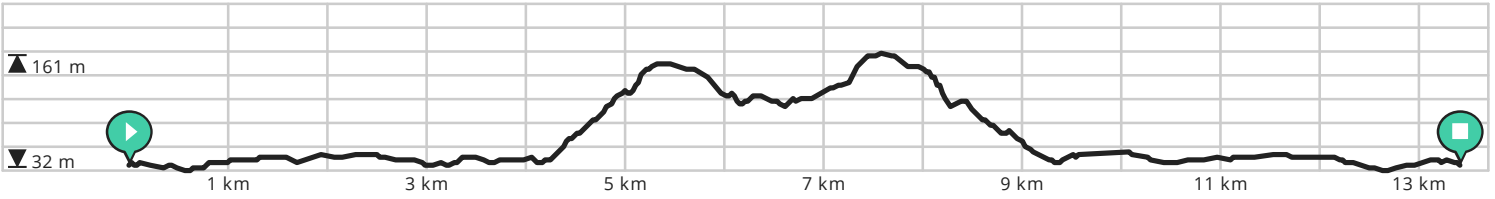

Neos Test wandeldag 13 km

Door HP

BEKIJK OP MOBIEL

↔ Lengte: 13.4 km

↗ Stijging: 220 m

📊 Moeilijkheidsgraad: 9/10

📍 Nieuwe Brugstraat, 9600 Ronse, België

📍 Nieuwe Brugstraat, 9600 Ronse, België

powered by
ROUTE YOU

**SCHELDEKOUTER
- COUTRE
DE L'ESCAUT**